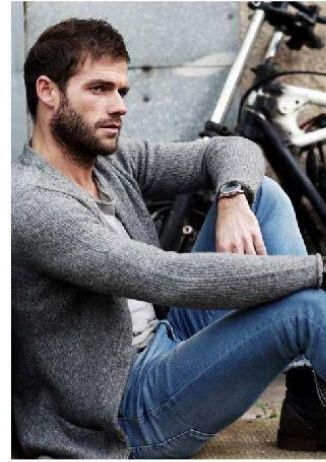

Bernd Lindhauer

Größe **187cm** • Brust **98cm** • Taille **82cm** • Hüfte **94cm** • Schuhe **44** • Haare **braun** • Augen **blau**

Konfektion: 50 / Kragen: 42 Kontakt: Mail: b.lindhauer@arcor.de / Mobil: 0170/5860364